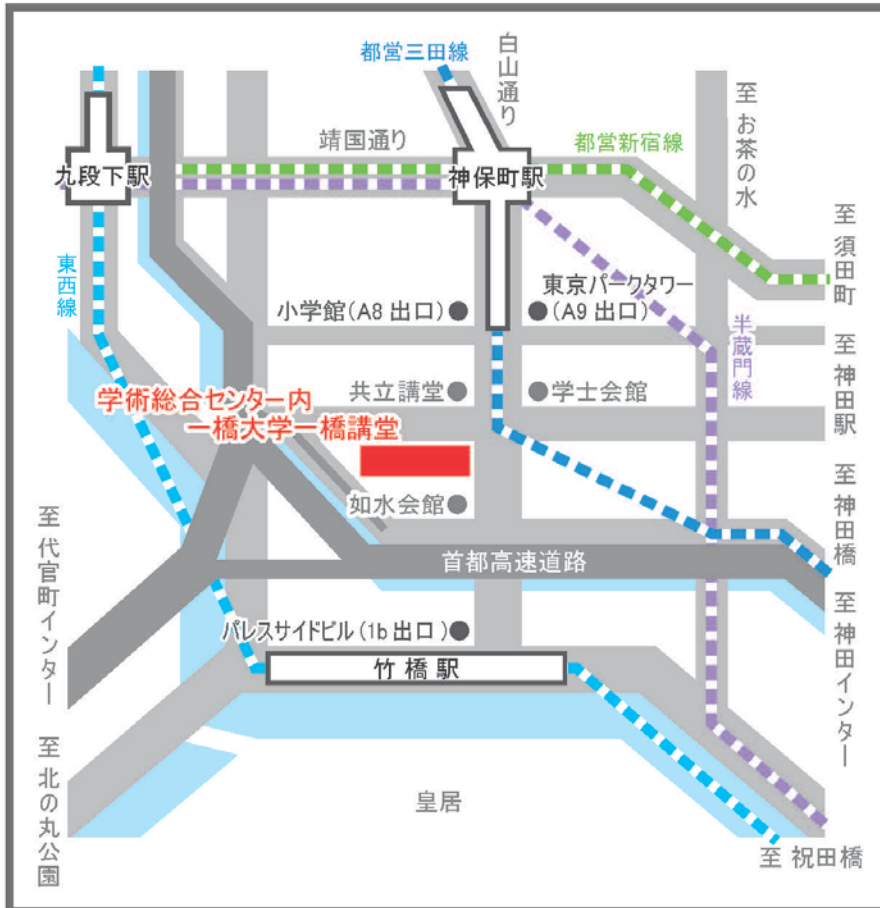

【会場地図】

## 一橋大学一橋講堂への経路

【一橋大学一橋講堂】

〒101-8439 東京都千代田区一ツ橋 2-1-2 学術総合センター内

東京メトロ半蔵門線、都営三田線、都営新宿線 神保町駅 (A8・A9 出口) 徒歩 4 分  
東京メトロ東西線 竹橋駅 (1b 出口) 徒歩 4 分